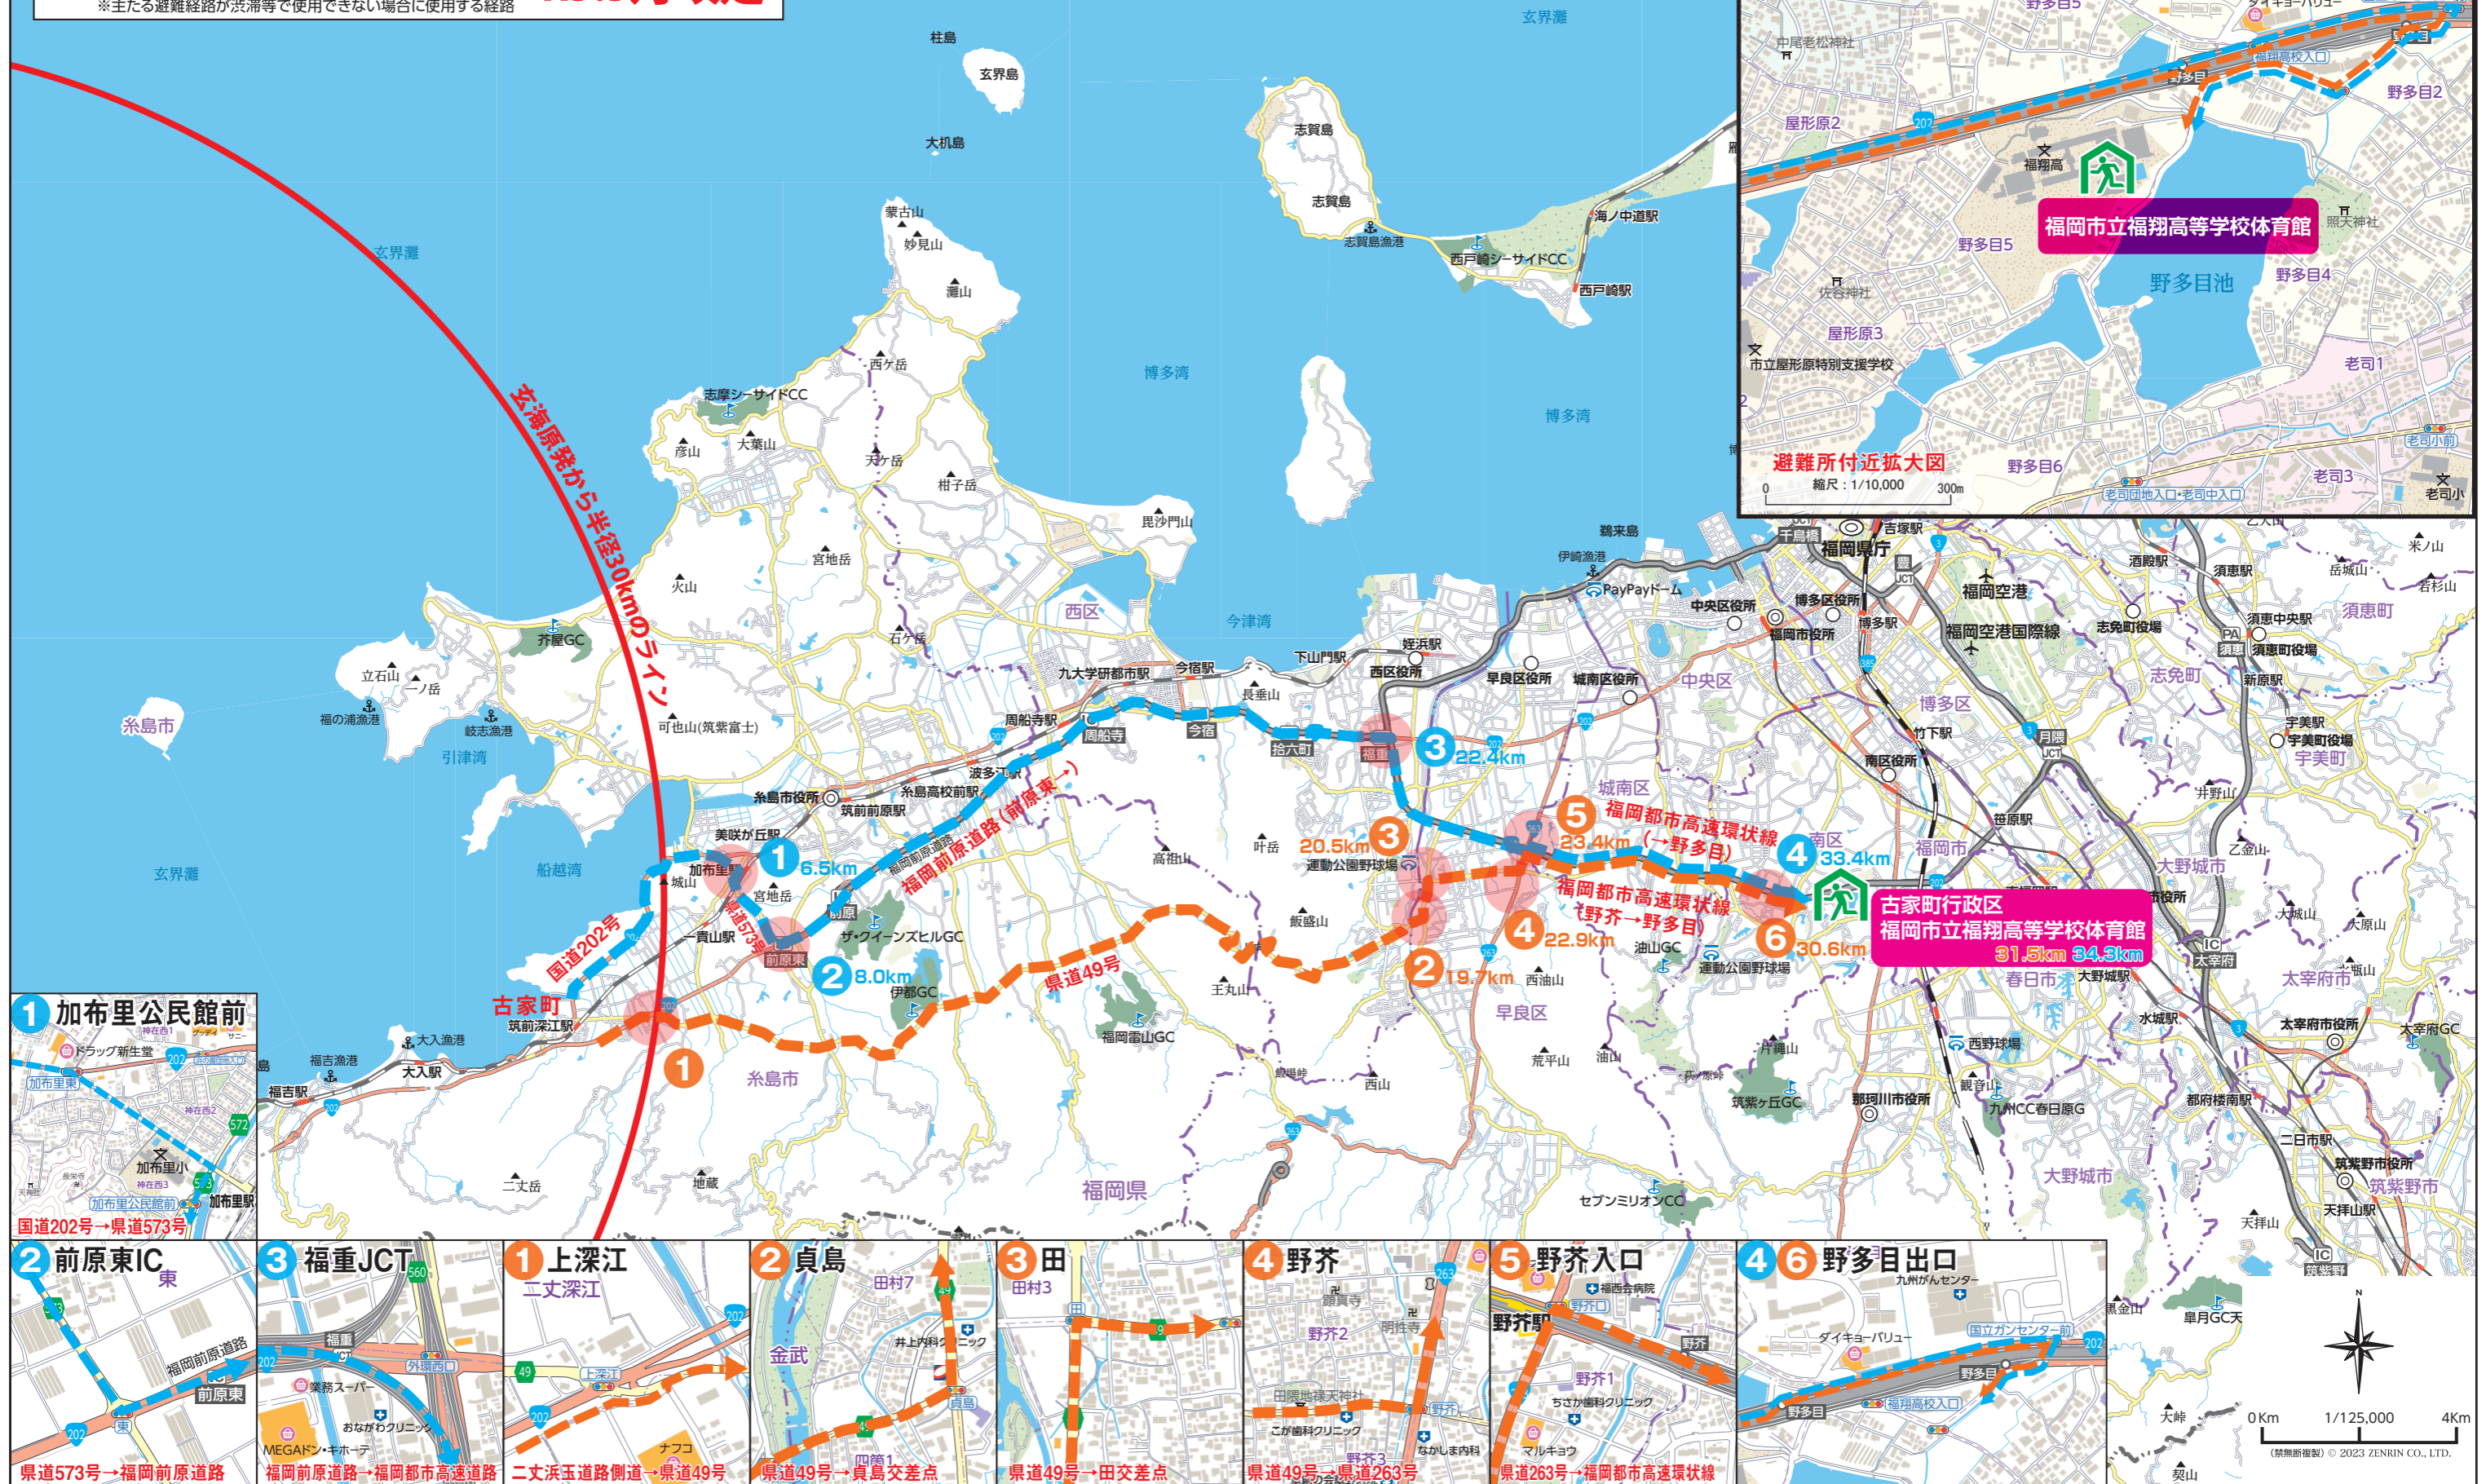

# 広域避難地図 (古家町行政区)

避難所：福岡市立福翔高等学校体育館

(福岡市南区野多目5丁目31-1)

「従たる避難経路」

**R5.3月改定**

※主たる避難経路が渋滞等で使用できない場合に使用する経路

避難所：福岡市立福翔高等学校体育館  
(福岡市南区野多目5丁目31-1)

〈発行元〉福岡県・糸島市

0Km 1/125,000 4Km  
(禁無断複製) © 2023 ZENRIN CO., LTD.